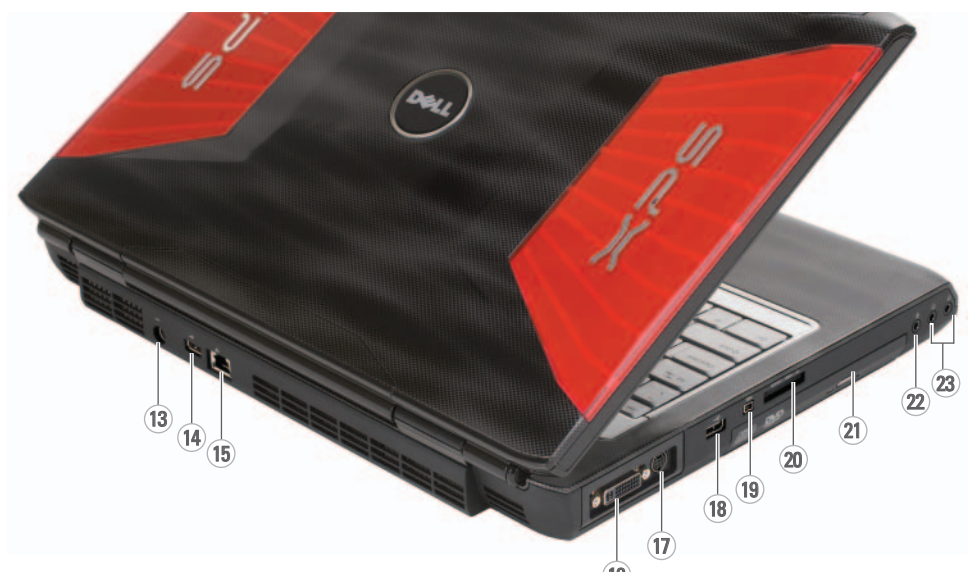

13. AC adapter connector
14. USB connector
15. network connector (RJ-45)
16. DVI-I connector (Dual link)
17. S-video connector
18. USB connector
19. IEEE 1394 connector
20. 8-in-1 media card reader
21. optical drive
22. microphone connector
23. headphone connectors (2)

13. AC 어댑터 커넥터
14. USB 커넥터
15. 네트워크 커넥터 (RJ-45)
16. DVI-I 커넥터 (듀얼 링크)
17. S-video 커넥터
18. USB 커넥터
19. IEEE 1394 커넥터
20. 8-in-1 매체 카드 리더
21. 광 드라이브
22. 마이크 커넥터
23. 헤드폰 커넥터 (2)