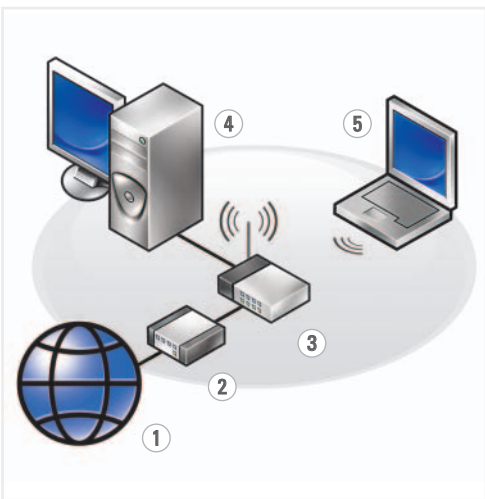

您的计算机
正在设置
您的计算机

SETTING UP YOUR COMPUTER Dell™ XPS™ M1730

Wireless Network (Optional)

1. Internet service
2. cable or DSL modem
3. wireless router
4. desktop computer with network adapter (optional)
5. portable computer with wireless network card

See the documentation for your computer or router for more information about how to set up and use your wireless network.

无线网络 (可选)

1. 互联网服务
2. 电缆或 DSL 调制解调器
3. 无线路由器
4. 带有网络适配器的台式计算机 (可选)
5. 带有无线网卡的便携式计算机

请参阅您计算机或路由器的说明文件以获得有关如何安装及使用无线网络的详细信息。

無線網路 (可選的)

1. 網路服務
2. 連接線或 DSL 數據機
3. 無線路由器
4. 隨附網路配接器的桌上型電腦 (可選)
5. 隨附無線網路插卡的筆記型電腦

更多關於如何在您的電腦或路由器上設定與使用您的無線網路資訊，請參閱說明文件。

ワイヤレスネットワーク (オプション)

1. インターネットサービス
2. ケーブルまたは DSL モデム
3. ワイヤレスルーター
4. ネットワークアダプタ搭載デスクトップコンピュータ (オプション)
5. ワイヤレスネットワークカード搭載ノートブックコンピュータ

ワイヤレスネットワークのセットアップと使用方法についての詳細は、お使いのコンピュータまたはルーターのマニュアルを参照してください。

무선 네트워크 (옵션)

1. 인터넷 서비스
2. 케이블 또는 DSL 모뎀
3. 무선 라우터
4. 네트워크 어댑터가 장착된 데스크탑 컴퓨터 (선택사항)
5. 무선 네트워크 카드가 장착된 휴대용 컴퓨터

무선 네트워크를 설치하고 사용하는 방법에 관한 자세한 사항은 컴퓨터나 라우터 설명서를 참조하십시오.